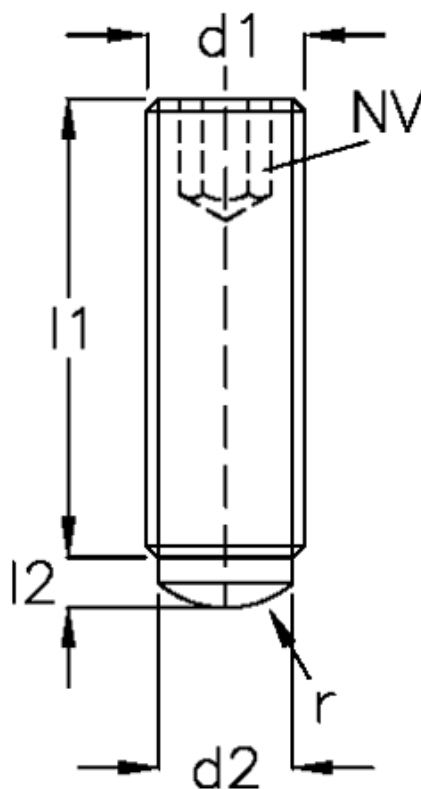

# Data Sheet

Article number: 20031621

Description: E+G Grub screw  
GN 913.2-M6-25-A

## Measures

$d1 = M6$

$d2 = 4$

$l1 = 25$

$l2 = 1.8$

$l3 = 0.8$

$NV = 3.0$

$r = 3.0$